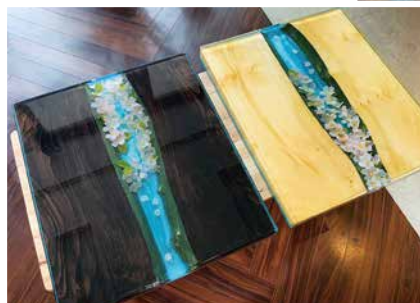

オーダーメイドなので、お客様の
お好みのサイズで制作致します。
お気軽にお問い合わせください。